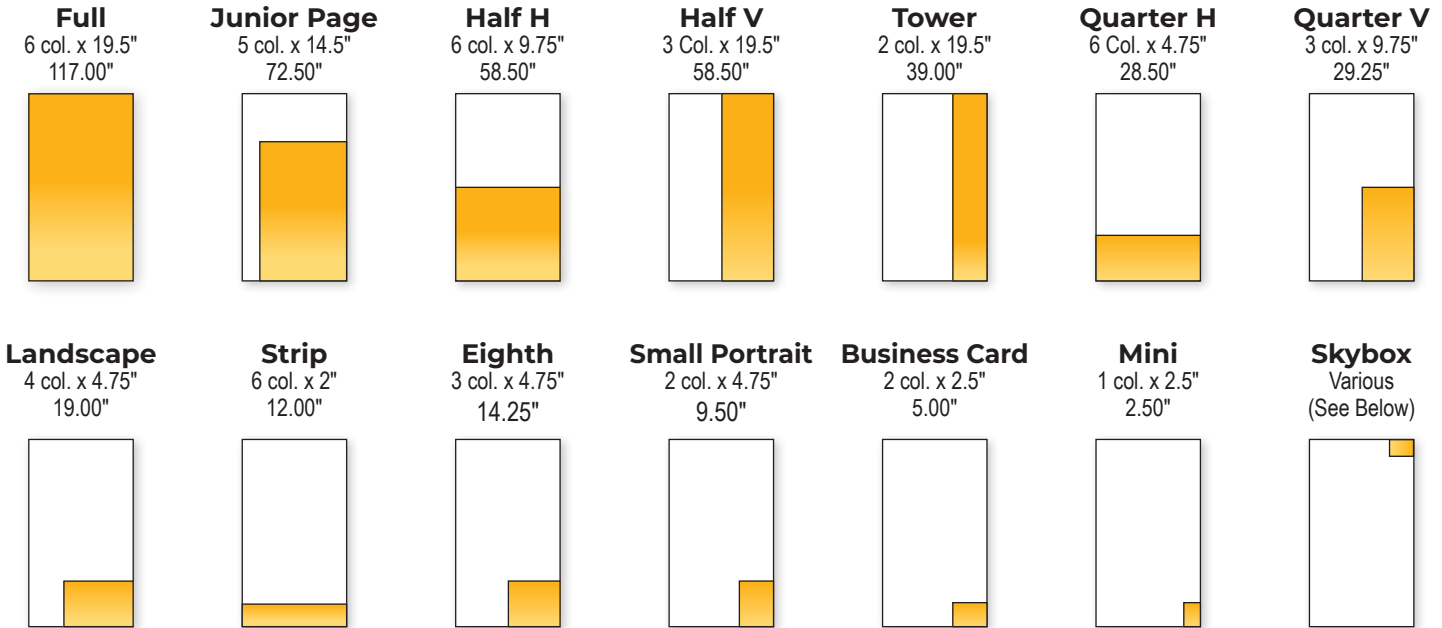

## RETAIL AD SIZES (6 COLUMN)

#### COLUMN WIDTHS:

1 Column = 1.562"      3 Column = 4.886"      5 Column = 8.210"  
 2 Column = 3.224"      4 Column = 6.548"      6 Column = 9.872"

**Double Truck 20.628" Wide**

## CLASSIFIED AD SIZES (8 COLUMN)

#### COLUMN WIDTHS:

1 Column = 1.198"      3 Column = 3.676"      5 Column = 6.154"      7 Column = 8.632"  
 2 Column = 2.437"      4 Column = 4.915"      6 Column = 7.393"      8 Column = 9.871"