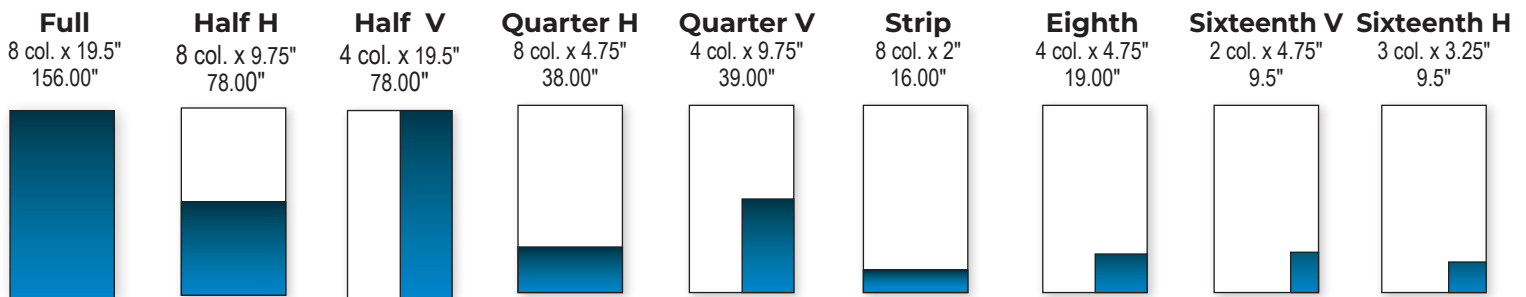

#### COLUMN WIDTHS:

1 Column = 1.562"      3 Column = 4.886"      5 Column = 8.210"  
 2 Column = 3.224"      4 Column = 6.548"      6 Column = 9.872"

**Double Truck 20.628" Wide**

#### SKYBOX SIZES:

Front page: 2 col. x 2.75"  
 Inside: 2 col. x 1.5"

## CLASSIFIED AD SIZES (8 COLUMN)

#### COLUMN WIDTHS:

1 Column = 1.198"      3 Column = 3.676"      5 Column = 6.154"      7 Column = 8.632"  
 2 Column = 2.437"      4 Column = 4.915"      6 Column = 7.393"      8 Column = 9.871"